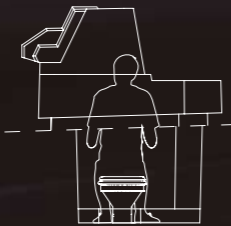

STORAGE CABIN TOILET

CABINA DE ALMACENAJE / INODORO

MOTORIZATION / MOTORIZACIÓN

1 X 250 HP MERCURY V-8 VERADO®	(4 STROKE) OUTBOARD / (4 TIEMPOS) FUERABORDA
1 X 300 HP MERCURY V-8 VERADO®	(4 STROKE) OUTBOARD / (4 TIEMPOS) FUERABORDA
1 X 350 HP MERCURY L-6 VERADO®	(4 STROKE) OUTBOARD / (4 TIEMPOS) FUERABORDA
1 X 400 HP MERCURY L-6 VERADO®	(4 STROKE) OUTBOARD / (4 TIEMPOS) FUERABORDA
2 X 150 HP MERCURY EFI®	(4 STROKE) OUTBOARD / (4 TIEMPOS) FUERABORDA
2 X 200 HP MERCURY V-6 FOURSTROKE®	(4 STROKE) OUTBOARD / (4 TIEMPOS) FUERABORDA
ACTIVE TRIM MERCURY MARINE®	

STANDARD EQUIPMENT / EQUIPAMIENTO DE SERIE

WHITE COLOR HULL	CASCO COLOR BLANCO
NON-SKID DECK	CUBIERTA ANTIDESLIZANTE
ANCHOR SUPPORT, ANCHOR, CHAIN AND ELECTRIC WINCH	SOPORTE DE ANCLA, ANCLA, CADENA Y MOLINETE ELÉCTRICO
LED NAVIGATION LIGHTS LOPOLIGHT®	LUCES DE NAVEGACIÓN LED LOPOLIGHT®
SWIMMING LADDER	ESCALERA DE BAÑO
FLAGPOLE	ASTA DE BANDERA
CLEATS	CORNAMUSAS
CUSHIONS AND UPHOLSTERY MORBERN SUNDANCE®	COJINES Y TAPICERÍA MORBERN SUNDANCE®
CARBON TRIMS ON BOWS AND SIDES	EMBELLECEDORES DE CARBONO EN LAS AMURAS Y COSTADOS
NAVIGATION SYSTEM SIMRAD GO7 XSR (7") WITH DEPTH SOUNDER HDI	SISTEMA DE NAVEGACIÓN SIMRAD GO7 XSR (7") CON SONDA HDI
AUDIO SYSTEM FUSION RA55 (+2 SPEAKERS)	SISTEMA DE AUDIO FUSION RA55 (+2 ALTAVOCES)
BILGE PUMPS	BOMBAS DE ACHIQUE
SHOWER ON DECK	DUCHA AGUA DULCE EN CUBIERTA
MANUAL WC	WC MANUAL
THREE ROTARY BUCKET SEATS	TRES ASIENTOS BAQUET ROTATIVOS