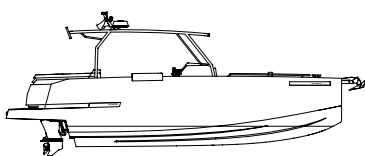

D28

X P L O R E R

Aimed for sea enthusiasts, the D28 Xplorer merges unprecedented habitability in its walk-around deck with different seating areas and solariums, offering safety and protection onboard thanks to its semi-cabined structure. Its refined water lines and hidden outboard engines provide excellent navigation features that, with the combination of sports lines and numerous design details, give a unique style and great personality. A boat created to enjoy the best adventures and explore the sea like never before.

Dirigido a entusiastas del mar, el D28 Xplorer combina una habitabilidad sin precedentes en su cubierta tipo walk-around con distintas zonas de asientos y solariums, ofreciendo seguridad y protección a bordo gracias a su estructura semi-cabinada. Sus depuradas líneas de agua y la motorización de fuerabordas ocultos proporcionan unas prestaciones de navegación excelentes que junto a la combinación de líneas deportivas y numerosos detalles de diseño le confieren un estilo único y con gran personalidad. Un barco creado para disfrutar de las mejores aventuras y explorar el mar como nunca.

TECHNICAL SPECIFICATIONS / ESPECIFICACIONES TÉCNICAS

LENGTH OVERALL / <i>ESLORA TOTAL</i>	7,99 m	MINIMUM POWER / <i>POTENCIA MÍNIMA</i>	250 HP
LENGTH WITH PLATFORM OPTION / <i>ESLORA CON PLATAFORMA OPCIONAL</i>	8,49 m	MAXIMUM POWER / <i>POTENCIA MÁXIMA</i>	400 HP
BEAM / <i>MANGA</i>	2,95 m	FUEL TANK / <i>DEPÓSITO DE COMBUSTIBLE</i>	420 L
DEPTH / <i>CALADO</i>	0,50 m	WATER TANK / <i>DEPÓSITO DE AGUA DULCE</i>	70 L
PASSENGERS / <i>OCUPANTES</i>	10 pax	DISPLACEMENT / <i>DESPLAZAMIENTO</i>	2.500 Kg
OUTBOARD ENGINES / <i>MOTORES FUERABORDA</i>	1 o 2 uds.		